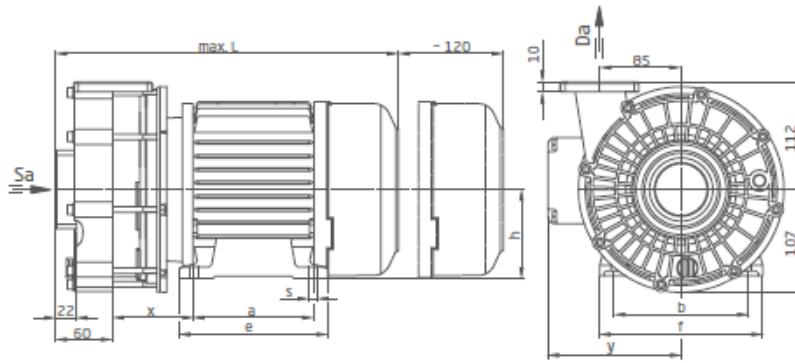

BADU 21-50

Modèle		a	b	e	f	h	s	x	y	L
BADU 21-50/42 G	1~	125	140	155	170	90	9	85	139	358
BADU 21-50/42 G	3~	100	125	125	156	80	9	94	129	333
BADU 21-50/43 G	1~	125	140	155	170	90	9	85	139	358
BADU 21-50/43 G	3~	125	140	155	170	90	9	100	139	382
BADU 21-50/44 G	1~	125	140	155	170	90	9	100	139	373
BADU 21-50/44 G	3~	140	160	176	195	100	12	107	155	407
BADU 21-60/43 G	1~	125	140	155	170	90	9	85	139	358
BADU 21-60/43 G	3~	125	140	155	170	90	9	100	139	382
BADU 21-60/44 G	1~	125	140	155	170	90	9	100	139	373
BADU 21-60/44 G	3~	140	160	176	195	100	12	107	155	407
BADU 21-60/46 G	1~	140	160	176	195	100	12	107	154	427
BADU 21-60/46 G	3~	140	160	176	195	100	12	107	155	407