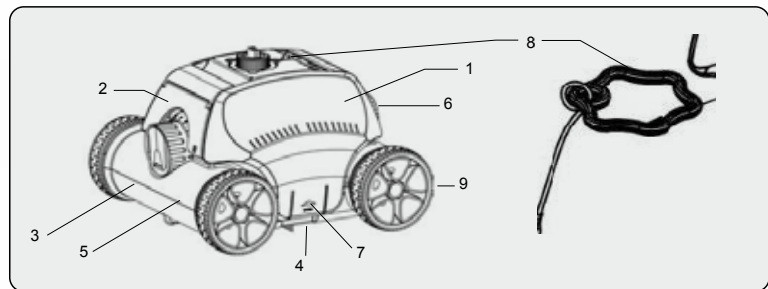

# Robotclean Accu

ROBOTCLEAN Accu est un appareil sans fil pour un nettoyage autonome des piscines. Pour le nettoyage rapide et facile de votre piscine sans câble gênant. Nettoie les piscines jusqu'à 50 m<sup>2</sup> (max.).

Le ROBOTCLEAN Accu possède toutes les propriétés pour un nettoyage parfait et se distingue par sa fiabilité et sa sécurité.

- 1 - Partie supérieure du carter
- 2 - Clapet basculant
- 3 - Partie inférieure du carter
- 4 - Brosse
- 5 - Insert de filtre (intérieur)

- 6 - Buse directionnelle
- 7 - Clip d'ouverture pour carter
- 8 - Poignée flottante avec cordon
- 9 - Roue