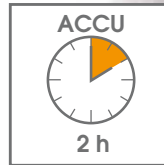

ROBOTCLEAN Accu est un appareil sans fil pour un nettoyage autonome des piscines. Pour le nettoyage rapide et facile de votre piscine sans câble gênant. Nettoie les piscines jusqu'à 50 m² (max.).

Le ROBOTCLEAN Accu possède toutes les propriétés pour un nettoyage parfait et se distingue par sa fiabilité et sa sécurité.